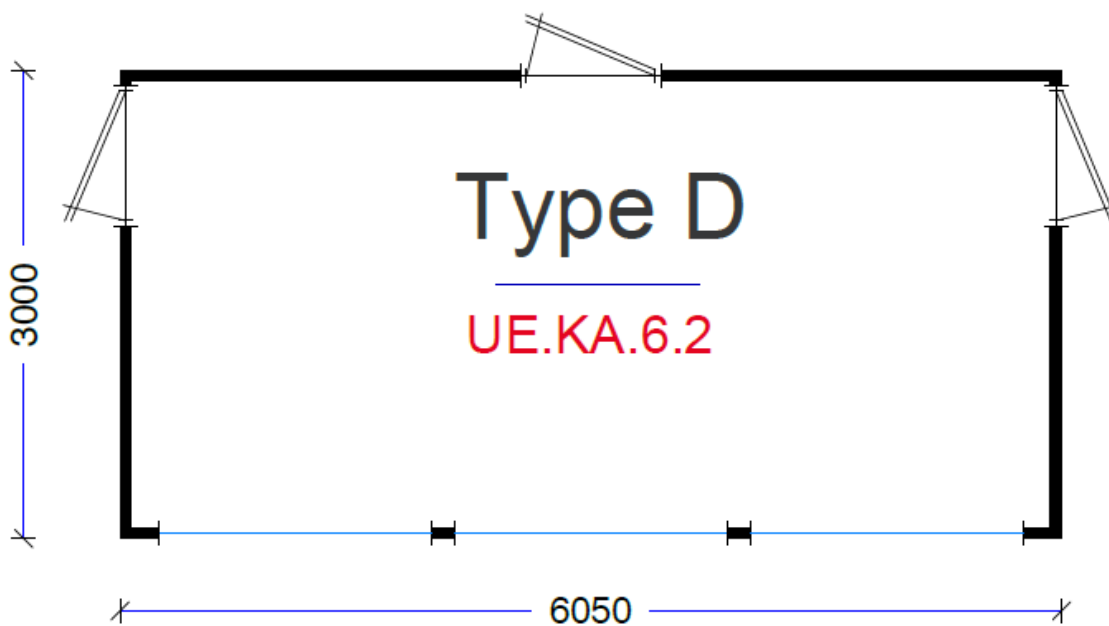

PLATTEGROND.

AFMETINGEN.

WERKPLEKKEN

6

Breedte	605 cm
Hoogte	300 cm
Hoogte	285 cm
Bannerframe buitenmaten	
Breedte	600 cm
Hoogte	100 cm
Bannerframe binnenmaten tbv bannner	
Breedte	556 cm
Hoogte	58 cm