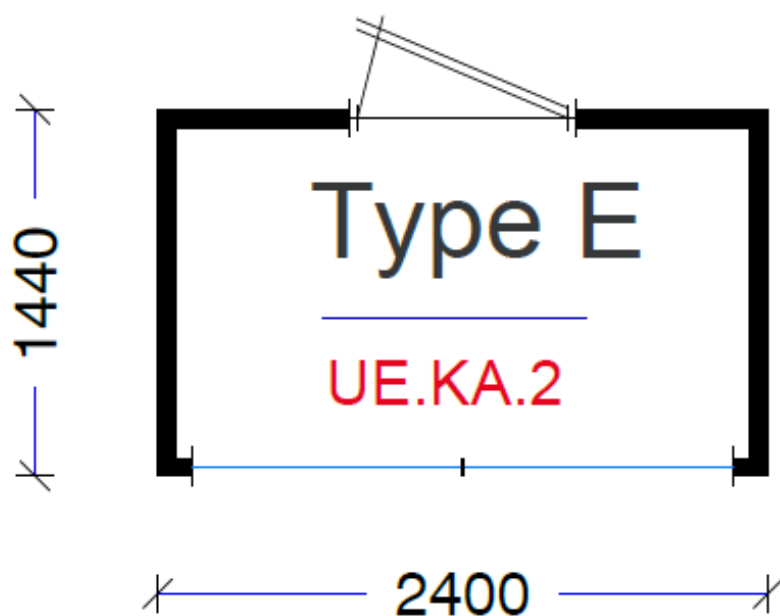

KASSA-UNIT

TYPE E1

INFORMATIE KASSA-UNIT

Plattegrond, afmetingen,
specificaties en afbeeldingen.

PLATTEGROND.

AFMETINGEN.

WERKPLEKKEN

2

Breedte	248 cm
Hoogte	144 cm
Hoogte	248 cm
Bannerframe buitenmaten	
Breedte	256 cm
Hoogte	67 cm
Bannerframe binnenmaten t.b.v. banner	
Breedte	246 cm
Hoogte	57 cm

SPECIFICATIES.

Stoelen in hoogte verstelbaar	2
Aansluitsnoer/sockets 230V	1
Rolluik	1
UTP aansluitingen onder werkblad	2
Plexiglas	Gesloten
Handelingsruimte	Halve maantjes
Diepte bovenblad	42 cm
WCD onder werkblad	2
Pinslede	2
Schuifkassalade	2
Ventilator	1
Kacheldoorvoer	1
Hekkenstangen aan hoek	4
Verplaatsbaar met Manitou	Ja
Geschat gewicht	1.200 kg