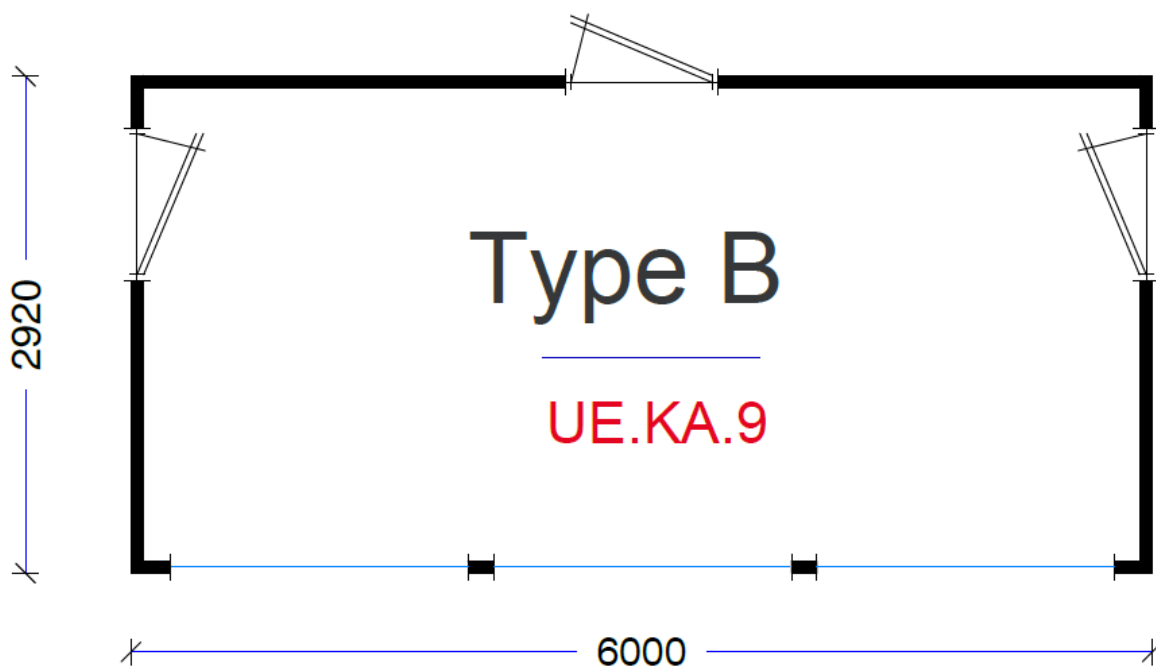

KASSA-UNIT

TYPE B

INFORMATIE KASSA-UNIT

Plattegrond, afmetingen,
specificaties en afbeeldingen.

PLATTEGROND.

AFMETINGEN.

WERKPLEKKEN	6 TOT 9
Breedte	600 cm
Hoogte	292 cm
Hoogte	290 cm
Bannerframe buitenmaten	
Breedte	600 cm
Hoogte	100 cm
Bannerframe binnenmaten t.b.v. banner	
Breedte	556 cm
Hoogte	58 cm

SPECIFICATIES.

Stoelen in hoogte verstelbaar	10
Aansluitsnoer/sockets 230V	2
Elektrische rolluiken	3
Luik aan buitenzijde	1
UTP aansluitingen onder werkblad	5
Router en UTP doorvoer	1
Plexiglas	Open onderkant
Diepte bovenblad	50 cm
Diepte onderblad	55 cm
WCD onder werkblad	18
Vaste flip-top kassa	6
Losse flip-top kassa	4
Pinslede	6
Scheiding d.m.v. zeil	1
Koelkast	1
Afstortkluis	1
Ventilator	1
Kachel	1
Lockers	6
Hekkenstangen aan hoek	2, voorzijde
Verplaatsbaar met Manitou	Nee
Geschat gewicht	2.400 kg